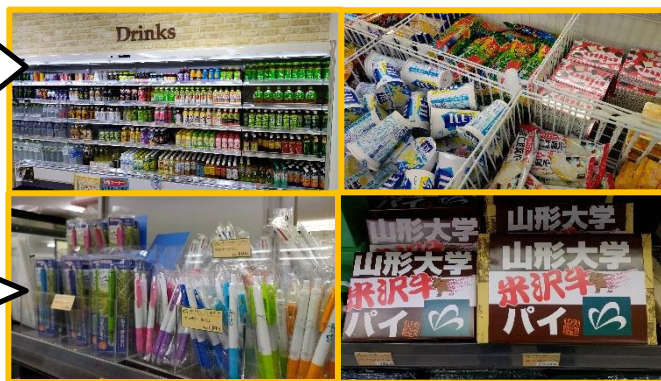

山形大学生協工学部店

オープンキャンパス営業時間のご案内

購買書籍店

営業時間

9:30~15:30

冷たいドリンクやアイスを
各種取り揃えています
お昼休みのリフレッシュに
いかがでしょうか？

山形大学オリジナルグッズを
各種販売しています！

購買書籍店・食堂はこちら！
(20番の建物です)

食堂

営業時間

11:00~13:45

※ラストオーダー13:30

オープンキャンパス限定！
丼・カレー・麺に小鉢1品を付けた
500円セットメニューを提供します